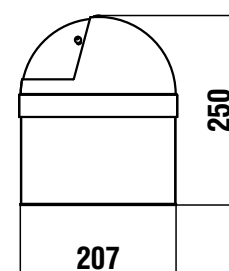

Riviera srl Genova is an
ISO 9001:2015 certified company

COMPAS DE ROUTE

Depuis plus de 45 ans, Riviera Srl produit compas de route magnétiques et des accessoires nautiques tels que volants, leviers de commande, câbles moteur, systèmes de direction mécaniques et hydrauliques et haut-parleurs étanches.

Les produits et leurs composants sont fabriqués en interne dans l'usine de Gênes et notre marque est connue et distribuée dans les principaux pays européens.

Qualité, professionnalisme et production artisanal sont les facteurs clés qui nous distinguent et font de Riviera un ambassadeur valable du monde nautique européen.

En particulier, nos compas magnétiques se trouvent à bord des plus prestigieuses marques de bateaux pour lesquelles nous avons créé, dans certains cas, des personnalisations.

Riviera srl Genova est une entreprise certifiée ISO 9001: 2015

GAMME DE PRODUITS

Encastré horizontal

Habitacle

Sur étrier

Encastré vertical

Diamètre apparent	6"	5"	4"	3"	2 3/4"	2 1/2"	2"
Dimension A (mm)	234	181	181-157	127-133	133	88-133	81-100
Dimension B (mm)	167	152	110-136	82-136	82		

6"

WHITE STAR B6W6

Montage:	habitable
Diamètre apparent:	6" - 150 mm
Couleur:	inox
Rose:	plate, noire - graduée 5° (2°)
Eclairage:	24 V std. - 12 V sur demande
Compensation:	de série

RÉF. 62.00133.01 Rose graduée 5°

RÉF. 62.00134.01 Rose graduée 2°