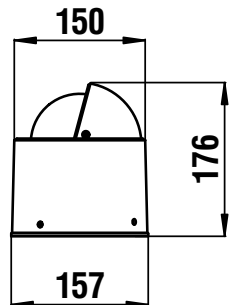

GAMME DE PRODUITS

Encastré horizontal

Habitacle

Sur étrier

Encastré vertical

Diamètre apparent	6"	5"	4"	3"	2 3/4"	2 1/2"	2"
Dimension A (mm)	234	181	181-157	127-133	133	88-133	81-100
Dimension B (mm)	167	152	110-136	82-136	82		

6"

WHITE STAR B6W6

Montage:	habitable
Diamètre apparent:	6" - 150 mm
Couleur:	inox
Rose:	plate, noire - graduée 5° (2°)
Eclairage:	24 V std. - 12 V sur demande
Compensation:	de série

RÉF. 62.00133.01 Rose graduée 5°

RÉF. 62.00134.01 Rose graduée 2°

5"

WHITE STAR BW4

Montage:	habitacle
Diamètre apparent:	5" - 130 mm
Couleur:	noire (blanche)
Rose:	plate, noire (noire) - graduée 5°
Eclairage:	24 V std. - 12 V sur demande
Compensation:	de série
Homologation:	Med / Solas

RÉF. 62.00038.01 Couleur noire avec Rose noire

RÉF. 62.00506.01 Couleur blanche et noire avec Rose blanche

4"

URANIA BU10

Montage:	encastré
Diamètre apparent:	4" - 100 mm
Couleur:	noire / (blanche)
Rose:	conique - noire / (bleue) - graduée 5°
Eclairage:	12 V std. - 24 V sur demande
Compensation:	de série
Homologation:	Med / Solas
Capot de protection escamotable	