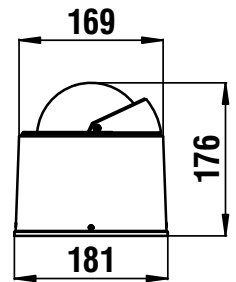

5"

WHITE STAR BW4

Montage:	habitacle
Diamètre apparent:	5" - 130 mm
Couleur:	noire (blanche)
Rose:	plate, noire (noire) - graduée 5°
Eclairage:	24 V std. - 12 V sur demande
Compensation:	de série
Homologation:	Med / Solas

RÉF. 62.00056.01 Couleur noire avec Rose noire

RÉF. 62.00113.01 Couleur blanche avec Rose noire