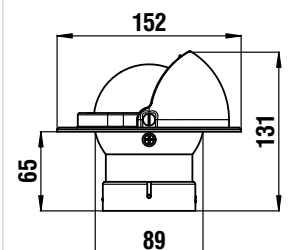

ZENITH BZ4

Montage:	encastré
Diamètre apparent:	3" - 80 mm
Couleur:	noire / (blanche)
Rose:	conique - noire / (bleue) - graduée 5°
Eclairage:	12 V Std. - 24 V sur demande
Compensation:	de série
Capot de protection escamotable	

RÉF. 62.00745.00 Couleur noire avec Rose noire

RÉF. 62.00745.01 Couleur blanche avec Rose bleue