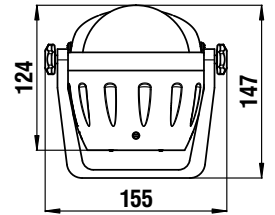

3"

ZENITH BZ2

Montage:	sur étrier
Diamètre apparent:	3" - 80 mm
Couleur:	noire / (blanche)
Rose:	plate - noire / (bleue) - graduée 5°
Eclairage:	12 V std. - 24 V sur demande
Homologation:	Med / Solas

RÉF. 62.00745.00 Couleur noire avec Rose noire

RÉF. 62.00745.01 Couleur blanche avec Rose bleue