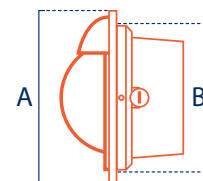

GAMME DE PRODUITS

Encastré horizontal

Habitacle

Sur étrier

Encastré vertical

Diamètre apparent	6"	5"	4"	3"	2 3/4"	2 1/2"	2"
Dimension A (mm)	234	181	181-157	127-133	133	88-133	81-100
Dimension B (mm)	167	152	110-136	82-136	82		

6"

WHITE STAR B6W6

Montage:	habitable
Diamètre apparent:	6" - 150 mm
Couleur:	inox
Rose:	plate, noire - graduée 5° (2°)
Eclairage:	24 V std. - 12 V sur demande
Compensation:	de série

RÉF. 62.00133.01 Rose graduée 5°