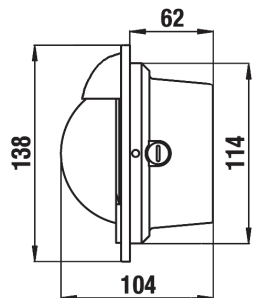

PEGASUS BP2

Montage:	encastré vertical
Diamètre apparent:	4" - 100 mm
Couleur:	noire / (blanche)
Rose:	conique - noire / (blanche) - graduée 5°
Eclairage:	12 V std. - 24 V sur demande
Compensation:	de série
Homologation:	Med / Solas
Capot de protection	sur demande

RÉF. 62.00773.02 Couleur noire avec Rose noire

RÉF. 62.00773.01 Couleur blanche avec Rose blanche

RÉF. 60.03259.00 Capot de protection blanc