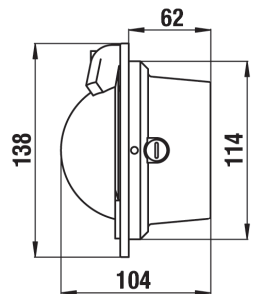

PEGASUS BP1

Montage:	encastré vertical
Diamètre apparent:	3" - 80 mm
Couleur:	noire / (blanche)
Rose:	conique - noire / (blanche) - graduée 5°
Eclairage:	12V std. - 24 V sur demande
Compensation:	de série
Homologation:	Med / Solas
Capot de protection	sur demande

RÉF. 62.00785.04 Couleur noire avec Rose noire

RÉF. 62.00785.01 Couleur blanche avec Rose blanche

RÉF. 60.03272.10 Capot de protection blanc