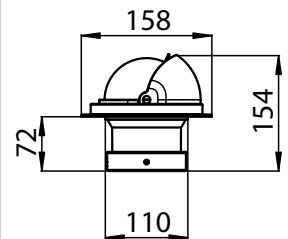

GAMME DE PRODUITS

Encastré horizontal

Habitacle

Sur étrier

Encastré vertical

Diamètre apparent	6"	5"	4"	3"	2 3/4"	2 1/2"	2"
Dimension A (mm)	234	181	181-157	127-133	133	88-133	81-100
Dimension B (mm)	167	152	110-136	82-136	82		

6"

WHITE STAR B6W6

Montage:	habitable
Diamètre apparent:	6" - 150 mm
Couleur:	inox
Rose:	plate, noire - graduée 5° (2°)
Eclairage:	24 V std. - 12 V sur demande
Compensation:	de série

RÉF. 62.00133.01 Rose graduée 5°

RÉF. 62.00038.01 Couleur noire avec Rose noire

RÉF. 62.00506.01 Couleur blanche et noire avec Rose blanche

4"

URANIA BU10

Montage:	encastré
Diamètre apparent:	4" - 100 mm
Couleur:	noire / (blanche)
Rose:	conique - noire / (bleue) - graduée 5°
Eclairage:	12 V std. - 24 V sur demande
Compensation:	de série
Homologation:	Med / Solas
Capot de protection escamotable	

RÉF. 62.00744.00 Couleur noire avec Rose noire

RÉF. 62.00744.02 Couleur blanche avec Rose bleue

3"

ZENITH BZ4

Montage:	encastré
Diamètre apparent:	3" - 80 mm
Couleur:	noire / (blanche)
Rose:	conique - noire / (bleue) - graduée 5°
Eclairage:	12 V Std. - 24 V sur demande
Compensation:	de série
Capot de protection escamotable	